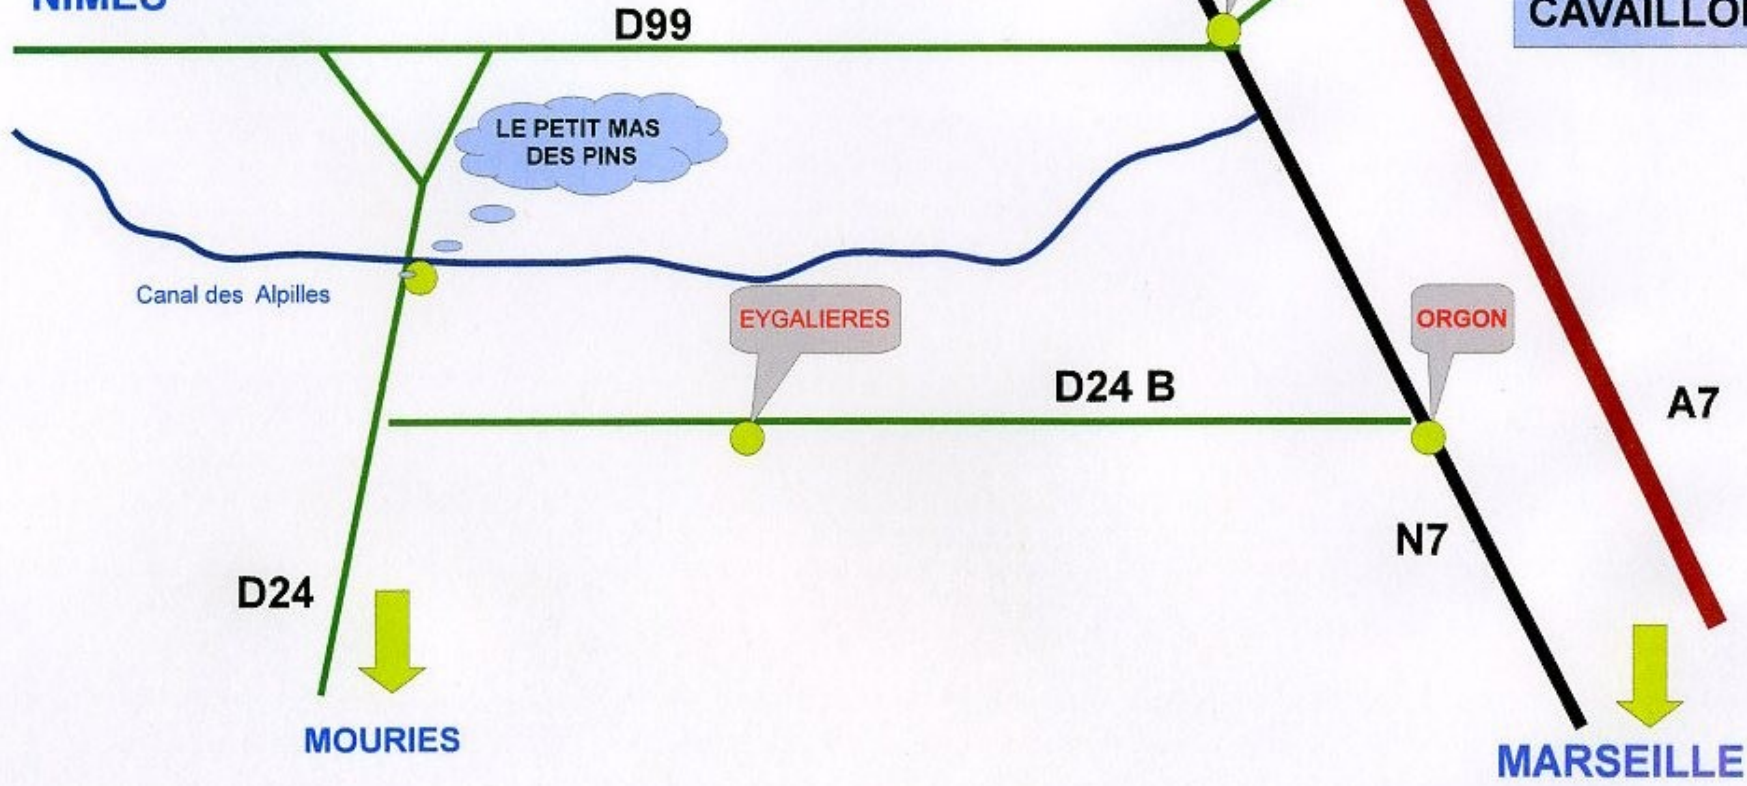

ST REMY DE PROVENCE
ARLES
MONTPELLIER
NIMES

↑
PARIS
LYON
ORANGE
AVIGNON

A6- A71-A7
Sortie
AVIGNON SUD

A7
Sortie
CAVAILLON

LE PETIT MAS
DES PINS

Canal des Alpilles

EYGALIERES

ORGON

PLAN
D'ORGON

D24

MOURIES

D24 B

N7

MARSEILLE

A7

N7

Venir en voiture par l'autoroute

- ▶ **de Paris, Lyon par A6 -A71-A7 sortie Avignon Sud (N° 24) prendre direction Noves, N7 Saint Andiol, Plan d'orgon puis la D99 direction Saint Rémy de Provence, puis prendre à gauche la D24 direction Mouriès.**
- ▶ **de Marseille par A7-E180-E714 sortie Cavaillon, prendre direction Plan d'Orgon N7, puis la D99 direction Saint Rémy de Provence, puis prendre à gauche la D24 direction Mouriès.**
- ▶ **de Montpellier Nimes par A9-E15-E80 sortie Nimes Ouest (N°25), prendre direction Avignon N113, puis la D999 Beaucaire/Tarascon, et D99 Saint Rémy de Provence, continuer sur la D99, puis prendre à droite la D24 direction Mouriès.**